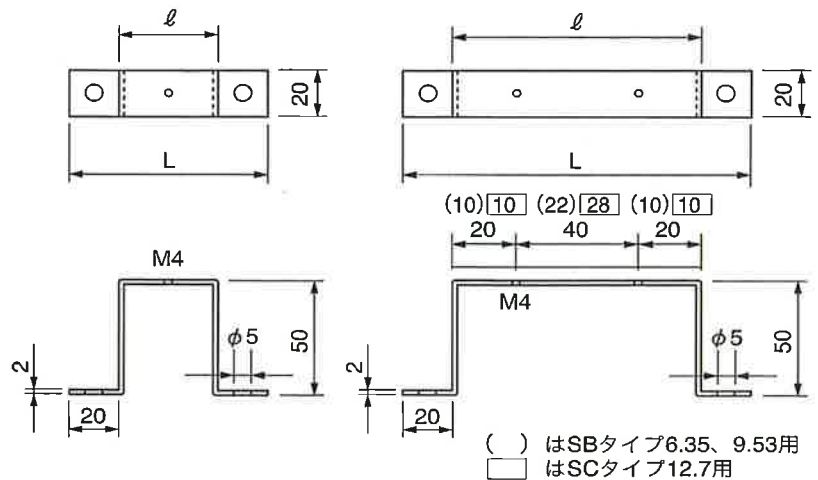

サポート・サドルバンド

サポート SUS-304

No.1~No.11

寸法表

(単位:mm)

No.	型式	L	l	適用サドルバンド	上部タップ穴数
1	NSK-SA-02	80	40	NSK-OS-01	1ヶ所
2	NSK-SA-04	120	80	//	2ヶ所
3	NSK-SA-06	160	120	//	3ヶ所
4	NSK-SA-08	200	160	//	4ヶ所
5	NSK-SB-01	82	42	NSK-OS-02, 03	2ヶ所
6	NSK-SB-02	104	64	//	3ヶ所
7	NSK-SB-03	126	86	//	4ヶ所
8	NSK-SB-04	148	108	//	5ヶ所
9	NSK-SB-06	192	152	//	7ヶ所
10	NSK-SC-01	88	48	NSK-OS-04	2ヶ所
11	NSK-SC-02	116	76	//	3ヶ所

* この他、特注サイズも製作いたします。ご相談ください。

サドルバンド SUS - 304

No.12

No.13~No.15

寸法表

(単位:mm)

No.	型式	φ	t	W	L	適用サポート	備考
12	NSK-OS-01		2	20	33	NSK-SA-02~08	100ヶ入
13	NSK-OS-02	6.35	0.5	10	22	NSK-SB-01~06	//
14	NSK-OS-03	9.53	0.5	10	22	//	//
15	NSK-OS-04	12.7	0.5	10	28	NSK-SC-01,02	//