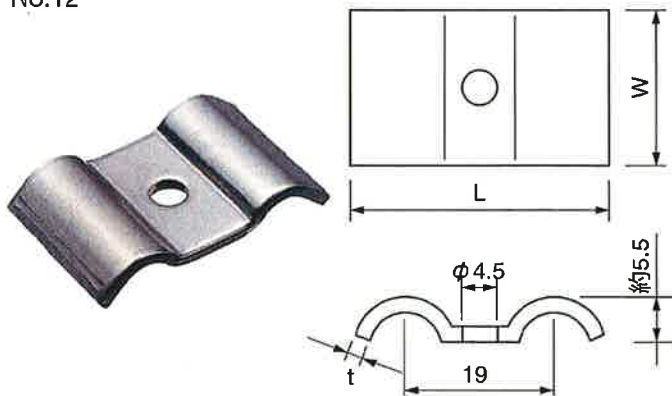

サポート・サドルバンド

サポート SUS-304

No.1~No.11

寸法表

(単位:mm)

No.	型式	L	l	適用サドルバンド	上部タップ穴数
1	NSK-SA-02	80	40	NSK-OS-01	1ヶ所
2	NSK-SA-04	120	80	//	2ヶ所
3	NSK-SA-06	160	120	//	3ヶ所
4	NSK-SA-08	200	160	//	4ヶ所
5	NSK-SB-01	82	42	NSK-OS-02, 03	2ヶ所
6	NSK-SB-02	104	64	//	3ヶ所
7	NSK-SB-03	126	86	//	4ヶ所
8	NSK-SB-04	148	108	//	5ヶ所
9	NSK-SB-06	192	152	//	7ヶ所
10	NSK-SC-01	88	48	NSK-OS-04	2ヶ所
11	NSK-SC-02	116	76	//	3ヶ所

* この他、特注サイズも製作いたします。ご相談ください。

サドルバンド SUS - 304

No.12

No.13~No.15

寸法表

(単位:mm)

No.	型式	φ	t	W	L	適用サポート	備考
12	NSK-OS-01		2	20	33	NSK-SA-02~08	100ヶ入
13	NSK-OS-02	6.35	0.5	10	22	NSK-SB-01~06	//
14	NSK-OS-03	9.53	0.5	10	22	//	//
15	NSK-OS-04	12.7	0.5	10	28	NSK-SC-01,02	//