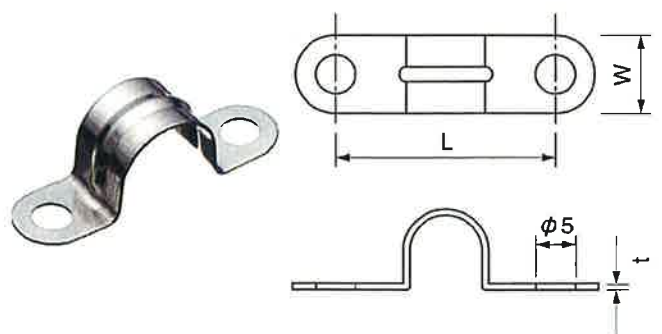

サポート・サドルバンド

サポート SUS-304

No.1~No.11

寸法表

(単位:mm)

No.	型式	L	l	適用サドルバンド	上部タップ穴数
1	NSK-SA-02	80	40	NSK-OS-01	1ヶ所
2	NSK-SA-04	120	80	//	2ヶ所
3	NSK-SA-06	160	120	//	3ヶ所
4	NSK-SA-08	200	160	//	4ヶ所
5	NSK-SB-01	82	42	NSK-OS-02, 03	2ヶ所
6	NSK-SB-02	104	64	//	3ヶ所
7	NSK-SB-03	126	86	//	4ヶ所
8	NSK-SB-04	148	108	//	5ヶ所
9	NSK-SB-06	192	152	//	7ヶ所
10	NSK-SC-01	88	48	NSK-OS-04	2ヶ所
11	NSK-SC-02	116	76	//	3ヶ所

* この他、特注サイズも製作いたします。ご相談ください。

サドルバンド SUS - 304

No.12

No.13~No.15

寸法表

(単位:mm)

No.	型式	φ	t	W	L	適用サポート	備考
12	NSK-OS-01		2	20	33	NSK-SA-02~08	100ヶ入
13	NSK-OS-02	6.35	0.5	10	22	NSK-SB-01~06	//
14	NSK-OS-03	9.53	0.5	10	22	//	//
15	NSK-OS-04	12.7	0.5	10	28	NSK-SC-01,02	//