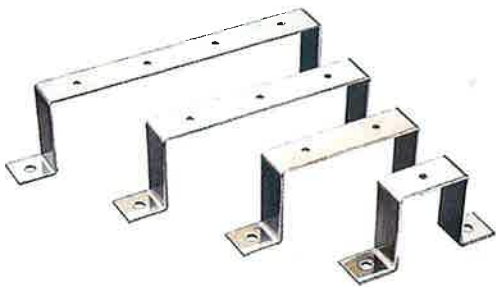

サポート・サドルバンド

サポート SUS-304

No.1~No.11

寸法表

(単位:mm)

No.	型式	L	l	適用サドルバンド	上部タップ穴数
1	NSK-SA-02	80	40	NSK-OS-01	1ヶ所
2	NSK-SA-04	120	80	//	2ヶ所
3	NSK-SA-06	160	120	//	3ヶ所
4	NSK-SA-08	200	160	//	4ヶ所
5	NSK-SB-01	82	42	NSK-OS-02, 03	2ヶ所
6	NSK-SB-02	104	64	//	3ヶ所
7	NSK-SB-03	126	86	//	4ヶ所
8	NSK-SB-04	148	108	//	5ヶ所
9	NSK-SB-06	192	152	//	7ヶ所
10	NSK-SC-01	88	48	NSK-OS-04	2ヶ所
11	NSK-SC-02	116	76	//	3ヶ所

* この他、特注サイズも製作いたします。ご相談ください。

サドルバンド SUS - 304

No.12

No.13~No.15

寸法表

(単位:mm)

No.	型式	φ	t	W	L	適用サポート	備考
12	NSK-OS-01		2	20	33	NSK-SA-02~08	100ヶ入
13	NSK-OS-02	6.35	0.5	10	22	NSK-SB-01~06	//
14	NSK-OS-03	9.53	0.5	10	22	//	//
15	NSK-OS-04	12.7	0.5	10	28	NSK-SC-01,02	//